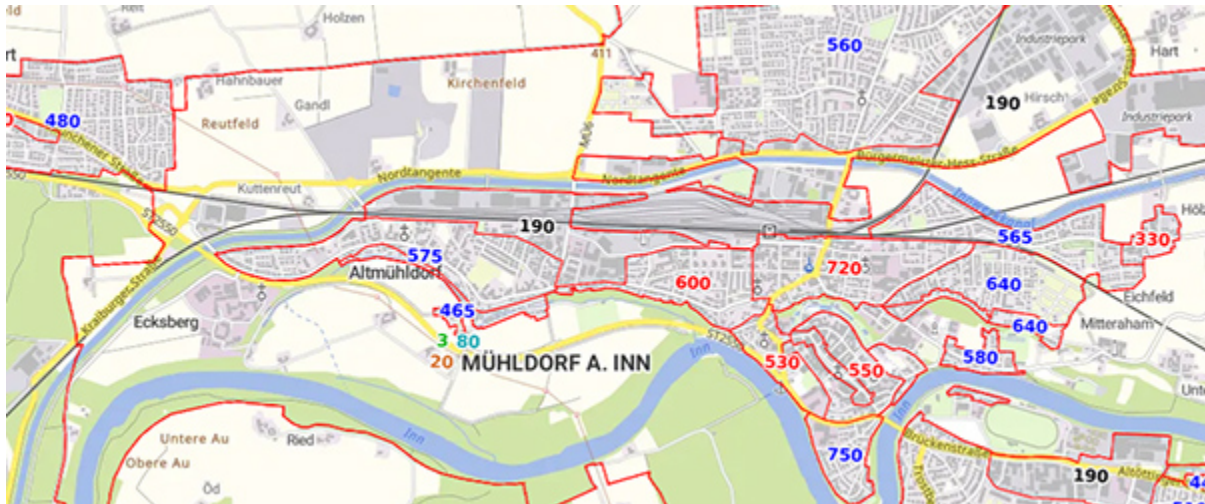

## BayernAtlas leistet einen Beitrag zur Integration

Die Integrationslandkarte erweitert das Angebot der Geodateninfrastruktur Bayern

[> mehr erfahren](#)

© BVV

## Neuaufgabe der Sonderkarte "Brauereien in Bayern"

StS Schöffel stellt Kooperationsprojekt des LDBV mit dem Bayerischen Brauerbund e.V. in Kulmbach vor

[> mehr erfahren](#)

© BVV